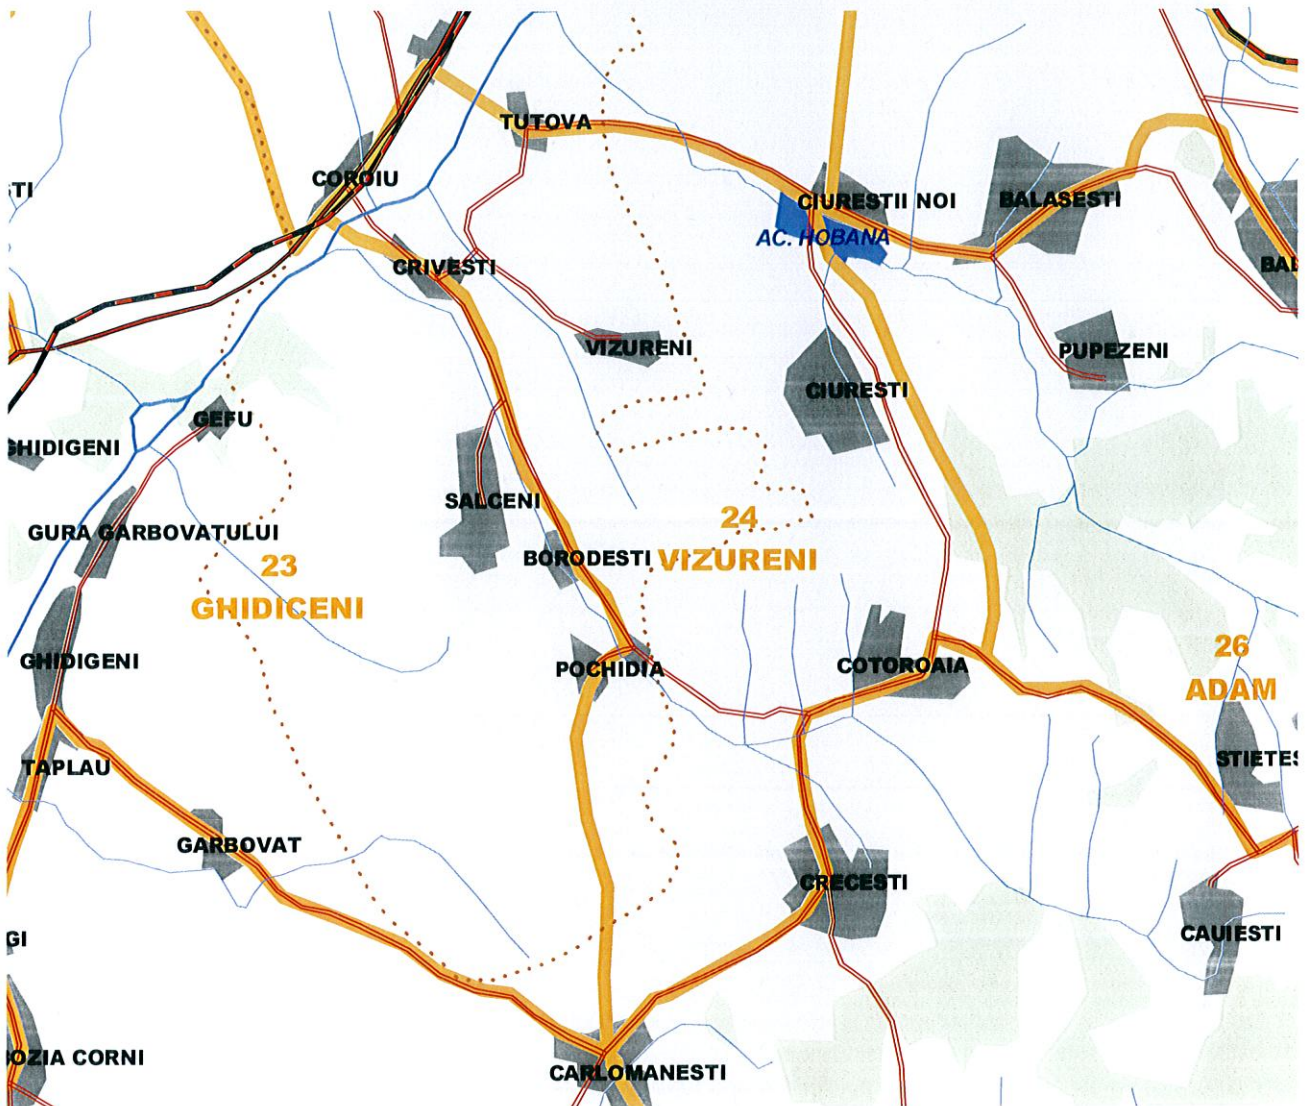

Schița fondului

LEGENDA

- Rauri
- Cai ferate
- Drumuri nationale
- Drumuri
- Limite judet
- Limite fonduri de vanatoare
- Lacuri
- Localitati
- Padure