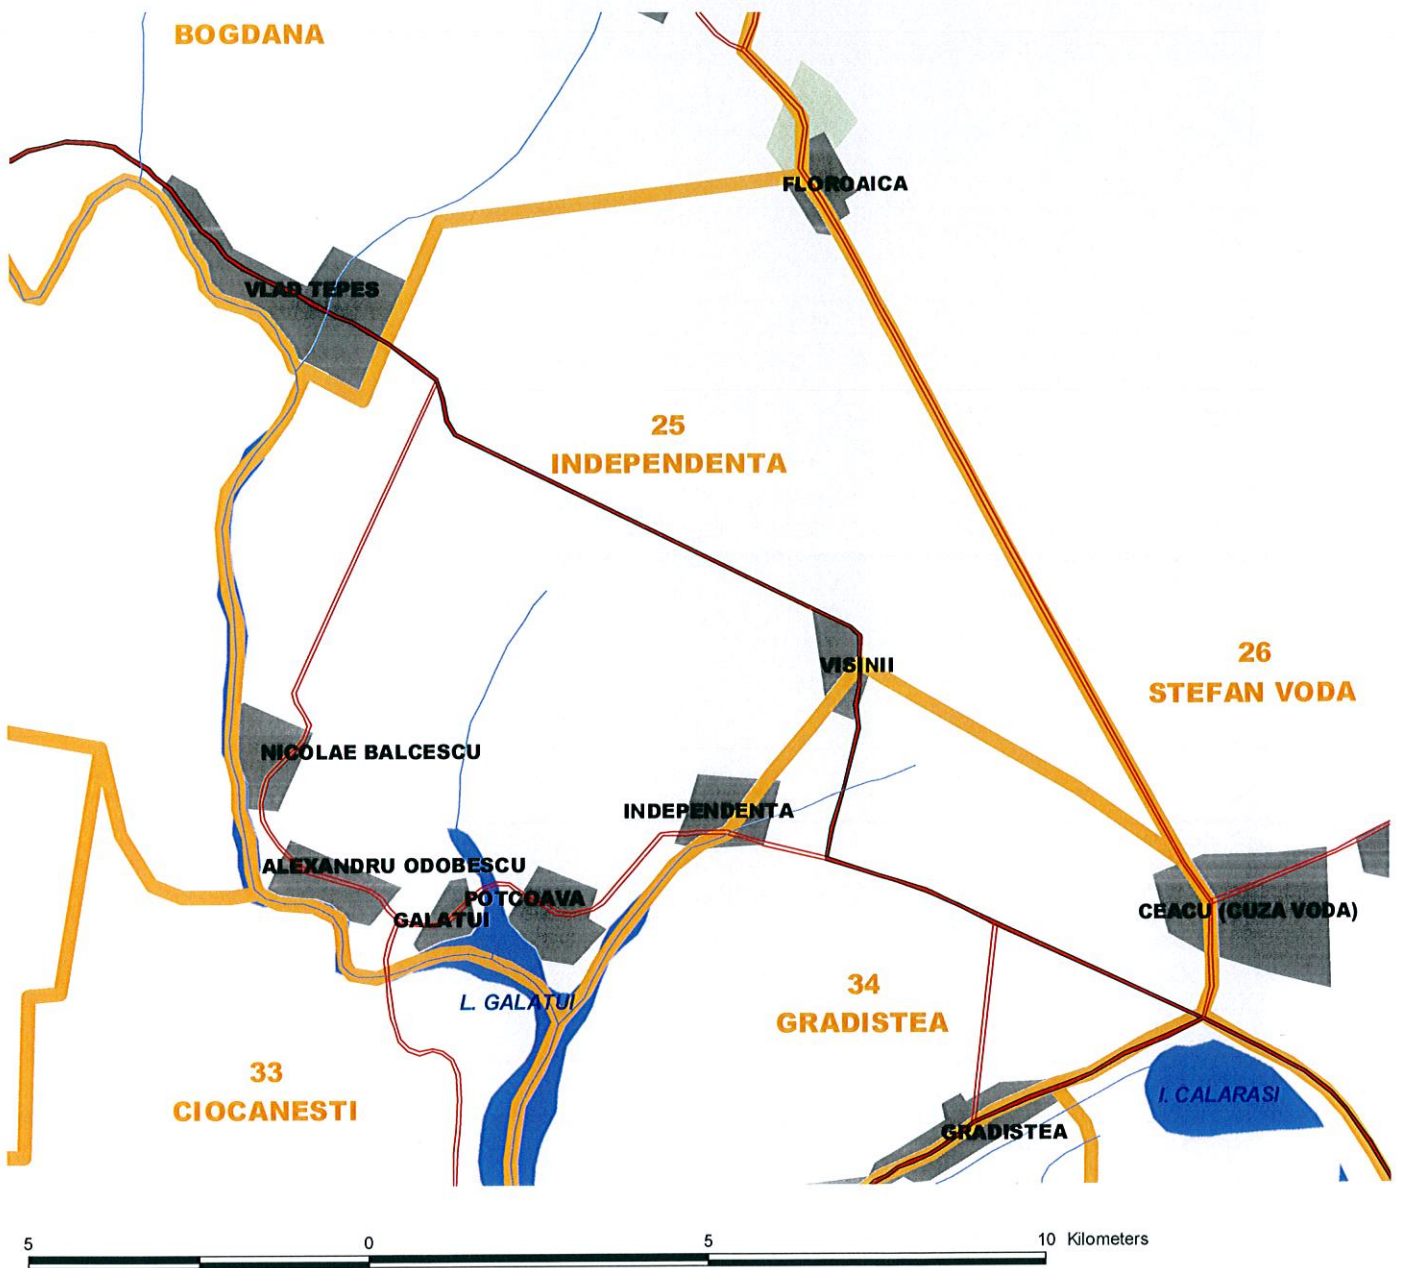

1. Descrierea limitelor

NORD: Canalul magistral de la Floroaica la Vlad Țepeș.

EST: De la canton la Ceacu pe șosea până la Floroaica.

SUD: De la Gălățui pe apa Gălățui spre Independența, apoi pe șosea până la Vișini și în continuare pe șoseaua Călărași - București de la vișini până la canton.

VEST: De la Vlad Țepeș pe Gălățui spre Alexandru Odobescu până la localitatea Gălățui.

Schița fondului

LEGENDA

- Rauri
- Cai ferate
- Drumuri nationale
- Drumuri
- Limite judet
- Limite fonduri de vanatoare
- Lacuri
- Localitati
- Padure