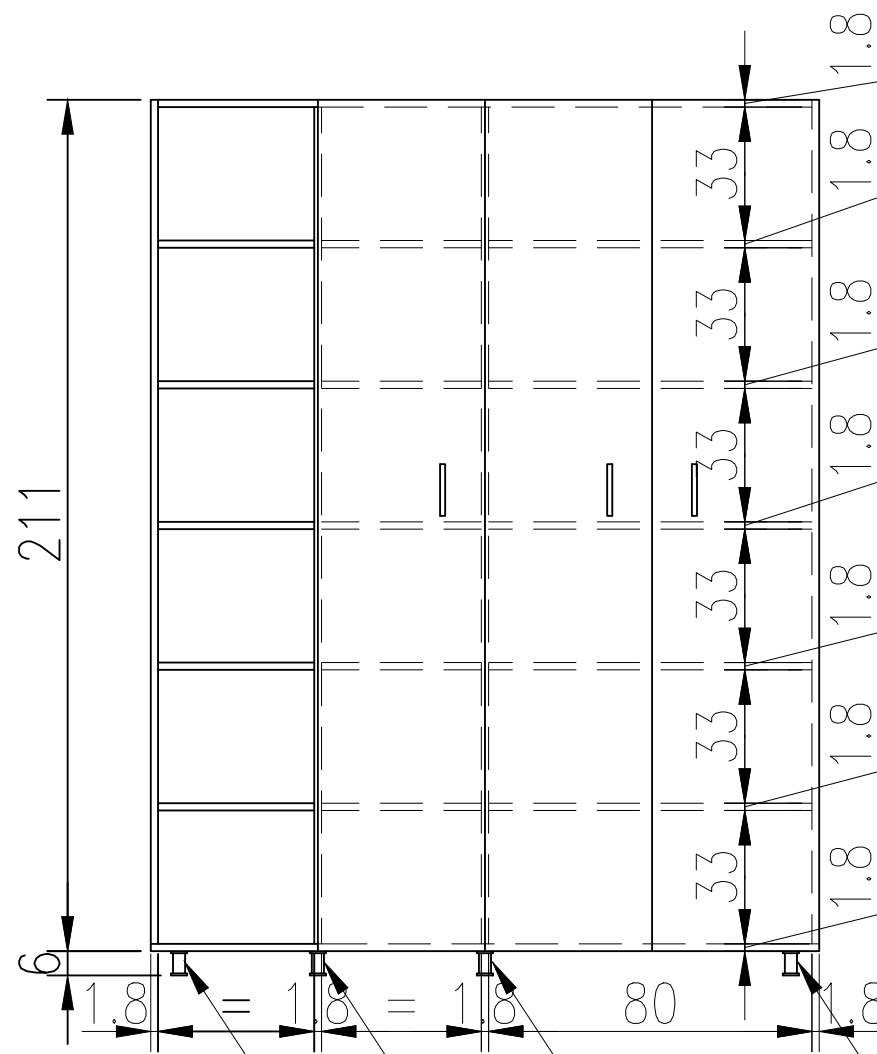

**9.DULAP TIP DM165**

**Vedere I-I**

**10.DULAP TIP SM165**

**Vedere I-I**

**11.DULAP TIP S84**

**Sectione J-J**

① picioruse aluminiu reglabile;  $h_{max}=6$  cm; sectiune min.  $\varnothing 40$ mm/min. 40x40mm