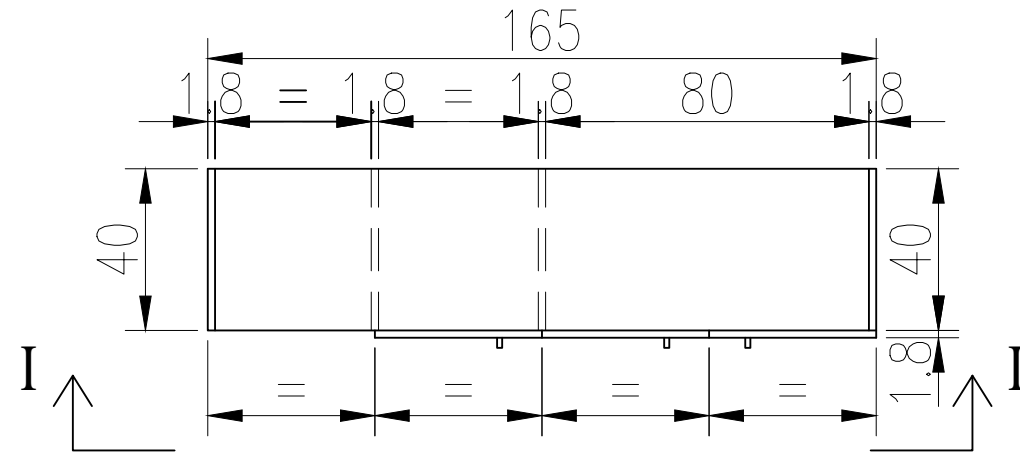

**9.DULAP TIP DM165**

**Vedere I-I**

**10.DULAP TIP SM165**

**Vedere I-I**

**11.DULAP TIP S84**

**Sectione J-J**

① picioruse aluminiu reglabile;  $h_{max}=6$  cm; sectiune min.  $\varnothing 40$ mm/min. 40x40mm