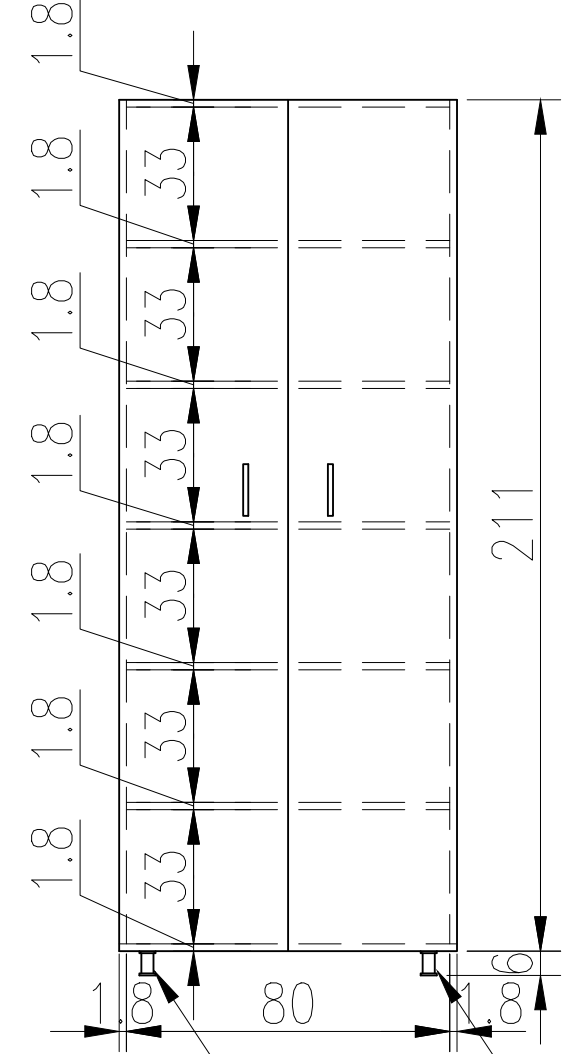

**9.DULAP TIP DM165**

**Vedere I-I**

**10.DULAP TIP SM165**

**Vedere I-I**

**11.DULAP TIP S84**

**Sectione J-J**

① picioruse aluminiu reglabile;  $h_{max}=6$  cm; sectiune min.  $\varnothing 40$ mm/min. 40x40mm