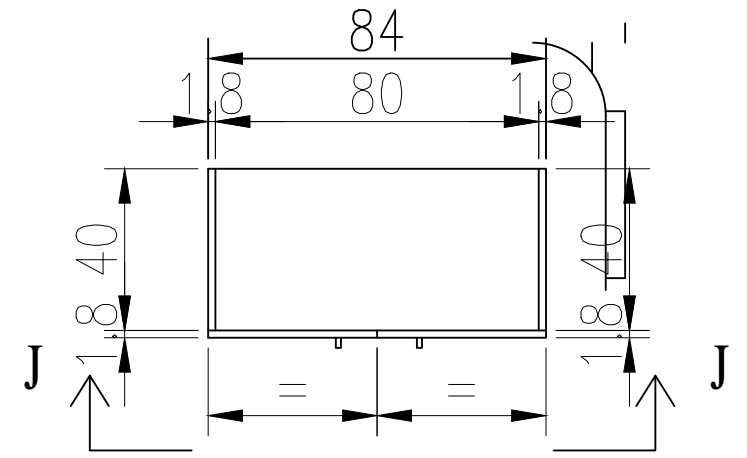

**9.DULAP TIP DM165**

**Vedere I-I**

**10.DULAP TIP SM165**

**Vedere I-I**

**11.DULAP TIP S84**

**Sectione J-J**

① picioruse aluminiu reglabile;  $h_{max}=6$  cm; sectiune min.  $\varnothing 40$ mm/min. 40x40mm