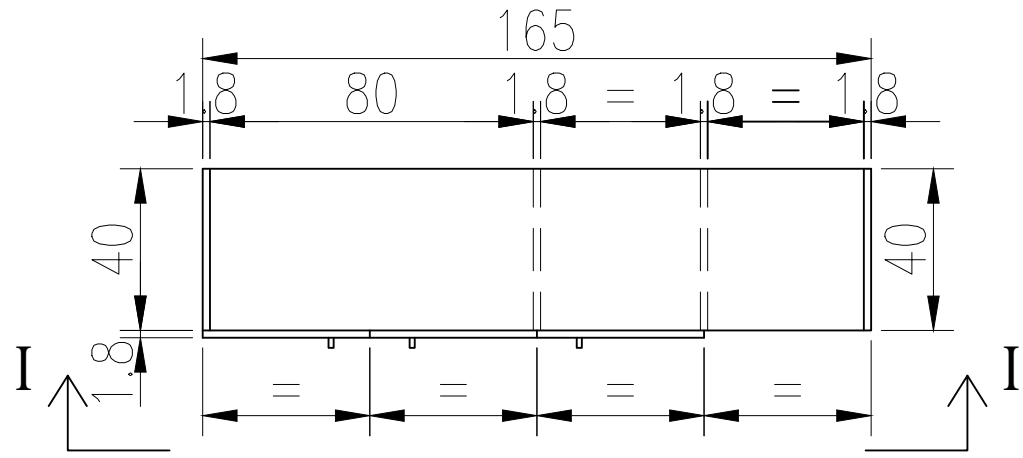

**9.DULAP TIP DM165**

**Vedere I-I**

**10.DULAP TIP SM165**

**Vedere I-I**

**11.DULAP TIP S84**

**Sectione J-J**

① picioruse aluminiu reglabile;  $h_{max}=6$  cm; sectiune min.  $\varnothing 40$ mm/min. 40x40mm