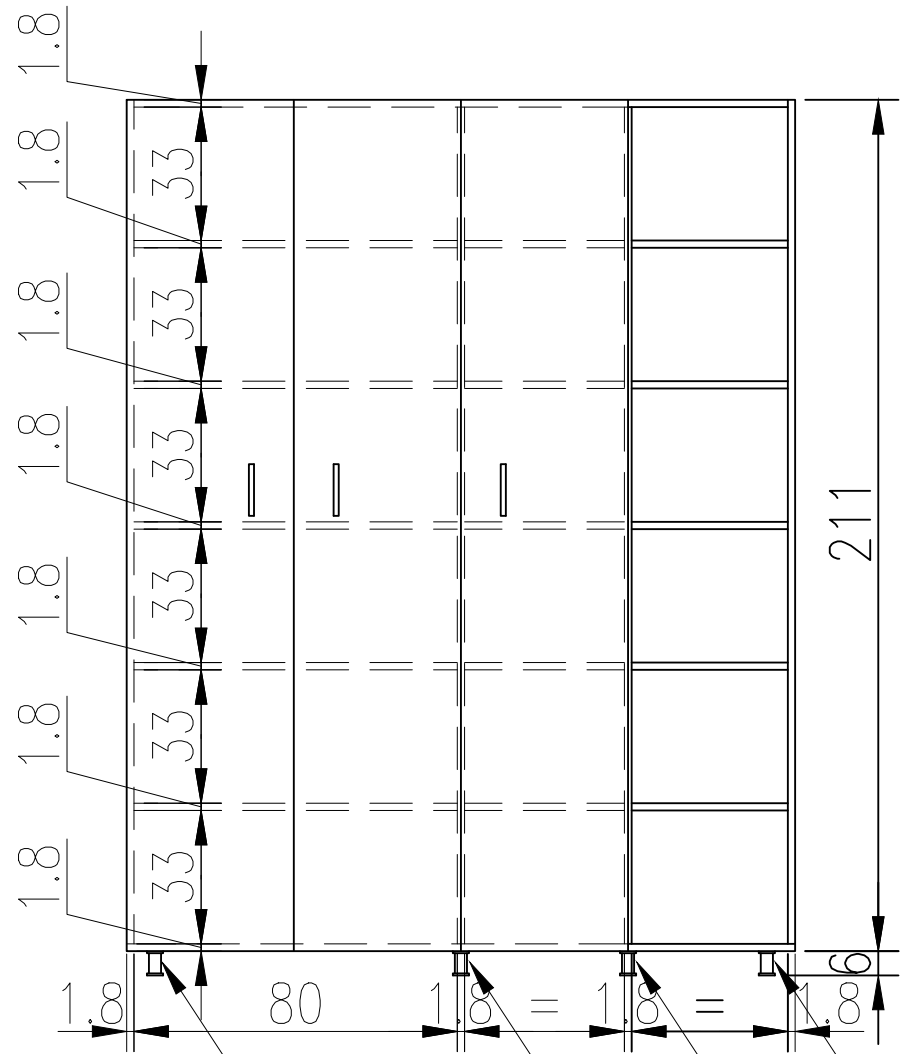

**9.DULAP TIP DM165**

**Vedere I-I**

**10.DULAP TIP SM165**

**Vedere I-I**

**11.DULAP TIP S84**

**Sectione J-J**

① picioruse aluminiu reglabile;  $h_{max}=6$  cm; sectiune min.  $\varnothing 40$ mm/min. 40x40mm