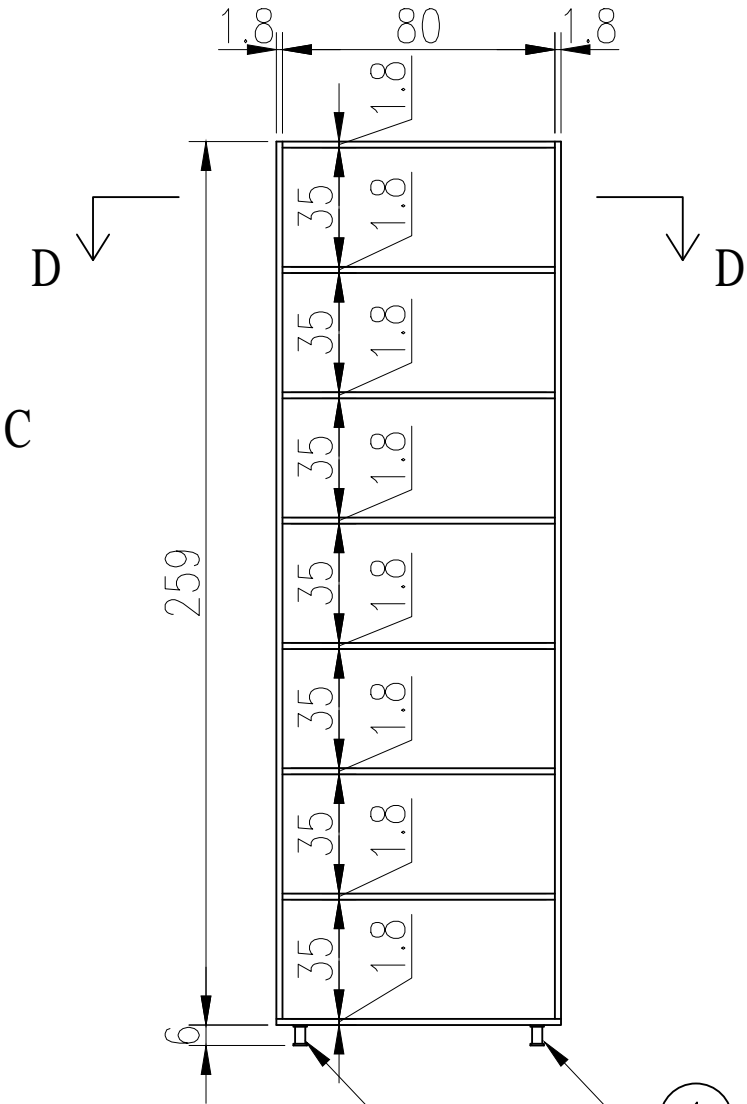

16. BIROU TIP120

Vedere A-A

17. BIROU TIP80

Vedere B-B

18. BIROU TIP150

Vedere C-C

19. DULAP TIP80

Sectiune D-D

① picioruse aluminiu reglabile; $h_{max}=6$ cm; sectiune min. $\varnothing 40\text{mm}/\text{min. } 40 \times 40\text{mm}$