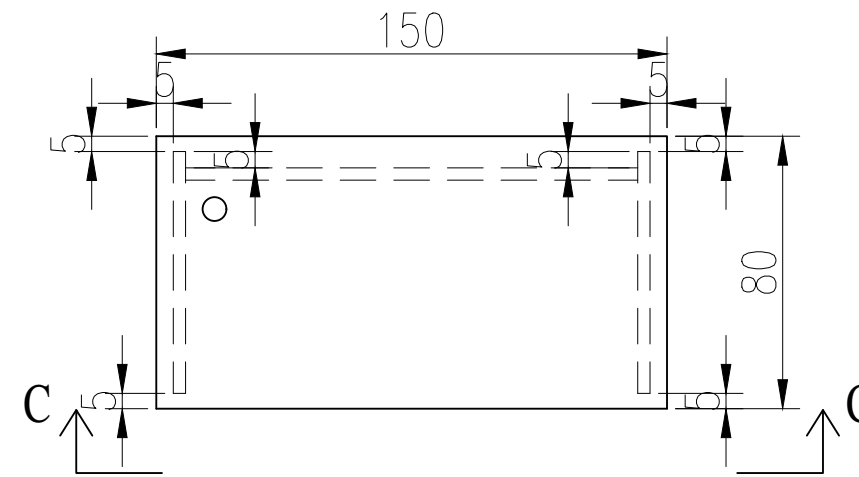

16. BIROU TIP120

Vedere A-A

17. BIROU TIP80

Vedere B-B

18. BIROU TIP150

Vedere C-C

19. DULAP TIP80

Sectiune D-D

① picioruse aluminiu reglabile; $h_{max}=6$ cm; sectiune min. $\varnothing 40\text{mm}/\text{min. } 40 \times 40\text{mm}$