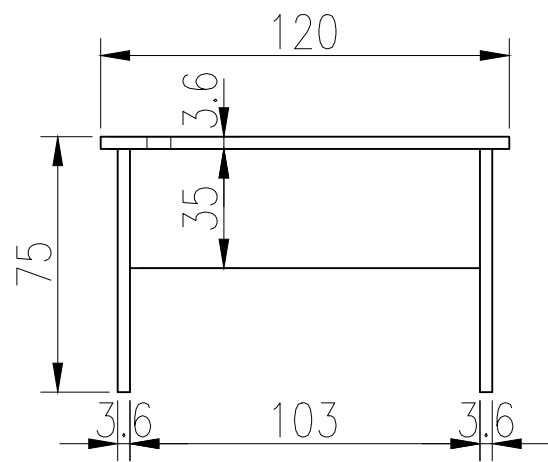

16. BIROU TIP120

Vedere A-A

17. BIROU TIP80

Vedere B-B

18. BIROU TIP150

Vedere C-C

19. DULAP TIP80

Sectiune D-D

① picioruse aluminiu reglabile; $h_{max}=6$ cm; sectiune min. $\varnothing 40\text{mm}/\text{min. } 40 \times 40\text{mm}$