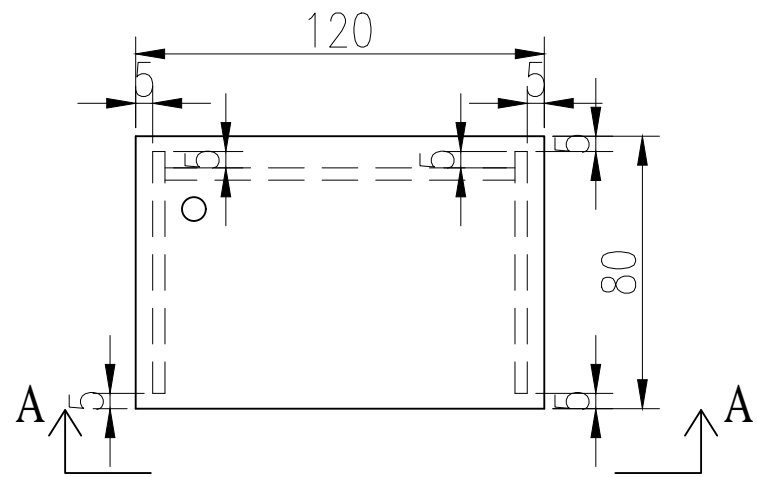

16. BIROU TIP120

Vedere A-A

17. BIROU TIP80

Vedere B-B

18. BIROU TIP150

Vedere C-C

19. DULAP TIP80

Sectiune D-D

① picioruse aluminiu reglabile; $h_{max}=6$ cm; sectiune min. $\varnothing 40\text{mm}/\text{min. } 40 \times 40\text{mm}$