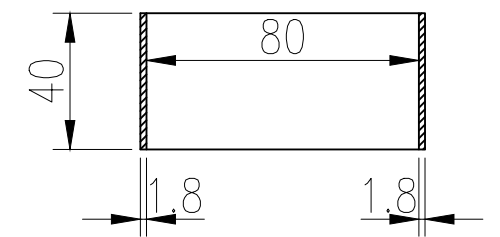

16. BIROU TIP120

Vedere A-A

17. BIROU TIP80

Vedere B-B

18. BIROU TIP150

Vedere C-C

19. DULAP TIP80

Sectiune D-D

① picioruse aluminiu reglabile; $h_{max}=6$ cm; sectiune min. $\varnothing 40\text{mm}/\text{min. } 40 \times 40\text{mm}$