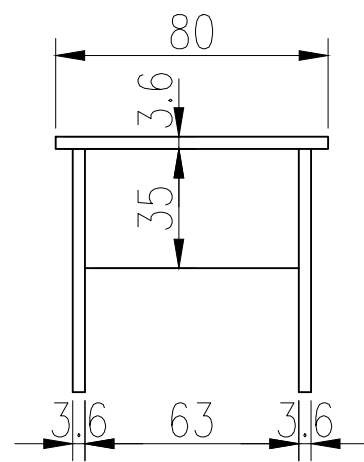

16. BIROU TIP120

Vedere A-A

17. BIROU TIP80

Vedere B-B

18. BIROU TIP150

Vedere C-C

19. DULAP TIP80

Sectiune D-D

① picioruse aluminiu reglabile; $h_{max}=6$ cm; sectiune min. $\varnothing 40\text{mm}/\text{min. } 40 \times 40\text{mm}$