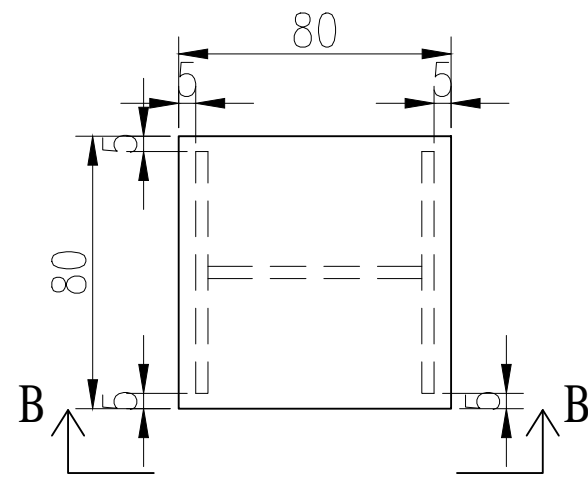

16. BIROU TIP120

Vedere A-A

17. BIROU TIP80

Vedere B-B

18. BIROU TIP150

Vedere C-C

19. DULAP TIP80

Sectiune D-D

① picioruse aluminiu reglabile; $h_{max}=6$ cm; sectiune min. $\varnothing 40\text{mm}/\text{min. } 40 \times 40\text{mm}$