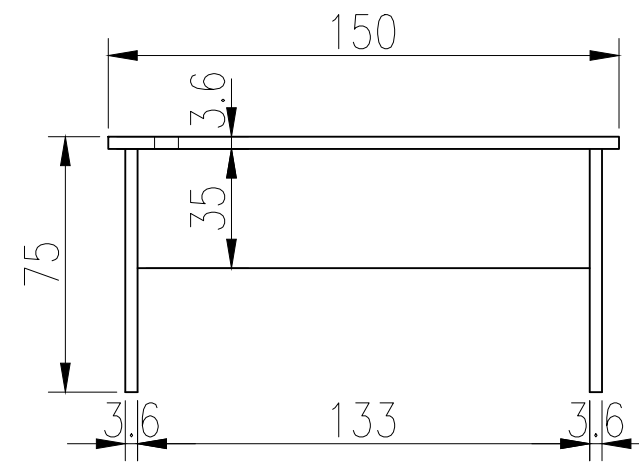

16. BIROU TIP120

Vedere A-A

17. BIROU TIP80

Vedere B-B

18. BIROU TIP150

Vedere C-C

19. DULAP TIP80

Sectiune D-D

① picioruse aluminiu reglabile; $h_{max}=6$ cm; sectiune min. $\varnothing 40\text{mm}/\text{min. } 40 \times 40\text{mm}$