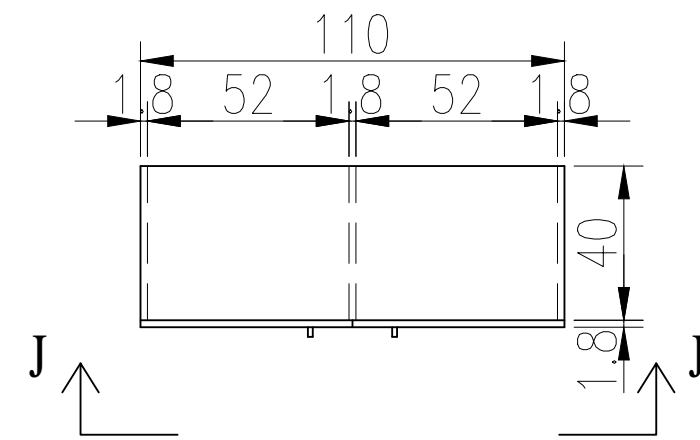

23.DULAP TIP165

Vedere H-H

24.DULAP TIP110

Vedere I-I

25.DULAP SUSPENDAT

Vedere J-J

26.POLITA DULAP

① picioruse aluminiu reglabile; $h_{max}=6$ cm; sectiune min. $\varnothing 40$ mm/min. 40x40mm