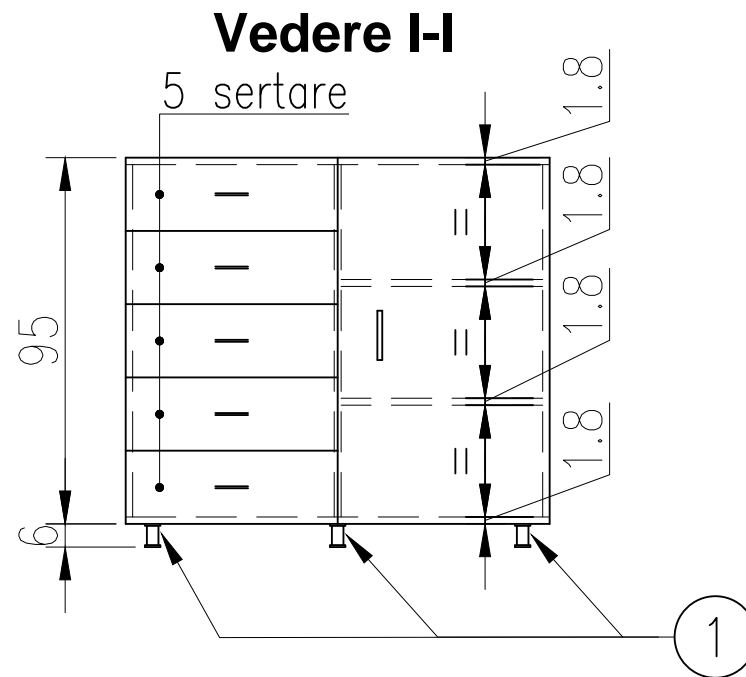

23.DULAP TIP165

Vedere H-H

24.DULAP TIP110

Vedere I-I

25.DULAP SUSPENDAT

Vedere J-J

26.POLITA DULAP

① picioruse aluminiu reglabile; $h_{max}=6$ cm; sectiune min. $\varnothing 40$ mm/min. 40x40mm