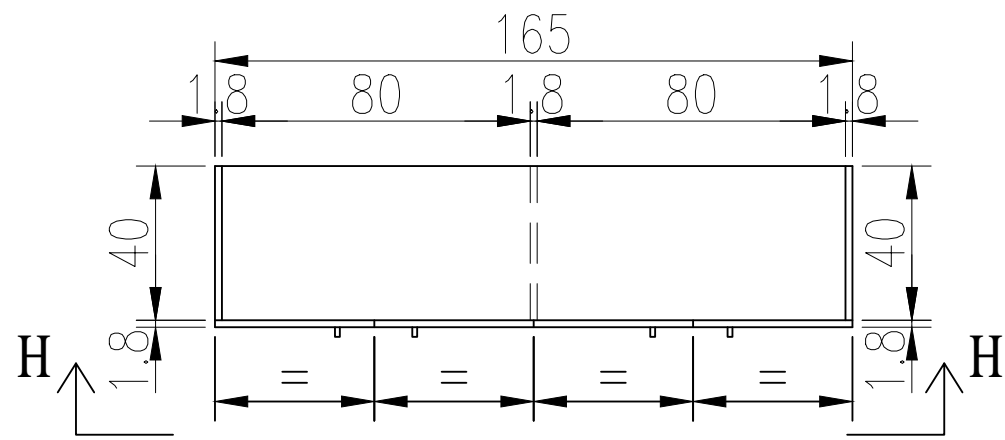

23.DULAP TIP165

Vedere H-H

24.DULAP TIP110

Vedere I-I

25.DULAP SUSPENDAT

Vedere J-J

26.POLITA DULAP

① picioruse aluminiu reglabile; $h_{max}=6$ cm; sectiune min. $\varnothing 40$ mm/min. 40x40mm