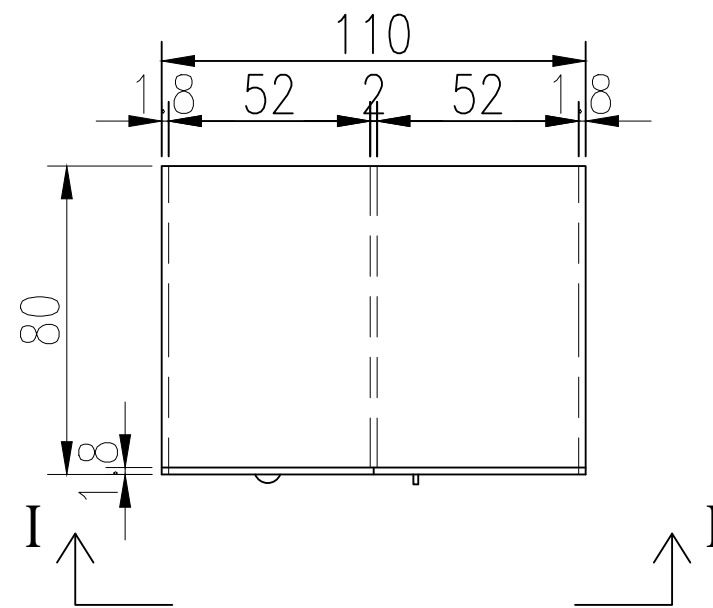

23.DULAP TIP165

Vedere H-H

24.DULAP TIP110

Vedere I-I

25.DULAP SUSPENDAT

Vedere J-J

26.POLITA DULAP

① picioruse aluminiu reglabile; $h_{max}=6$ cm; sectiune min. $\varnothing 40$ mm/min. 40x40mm