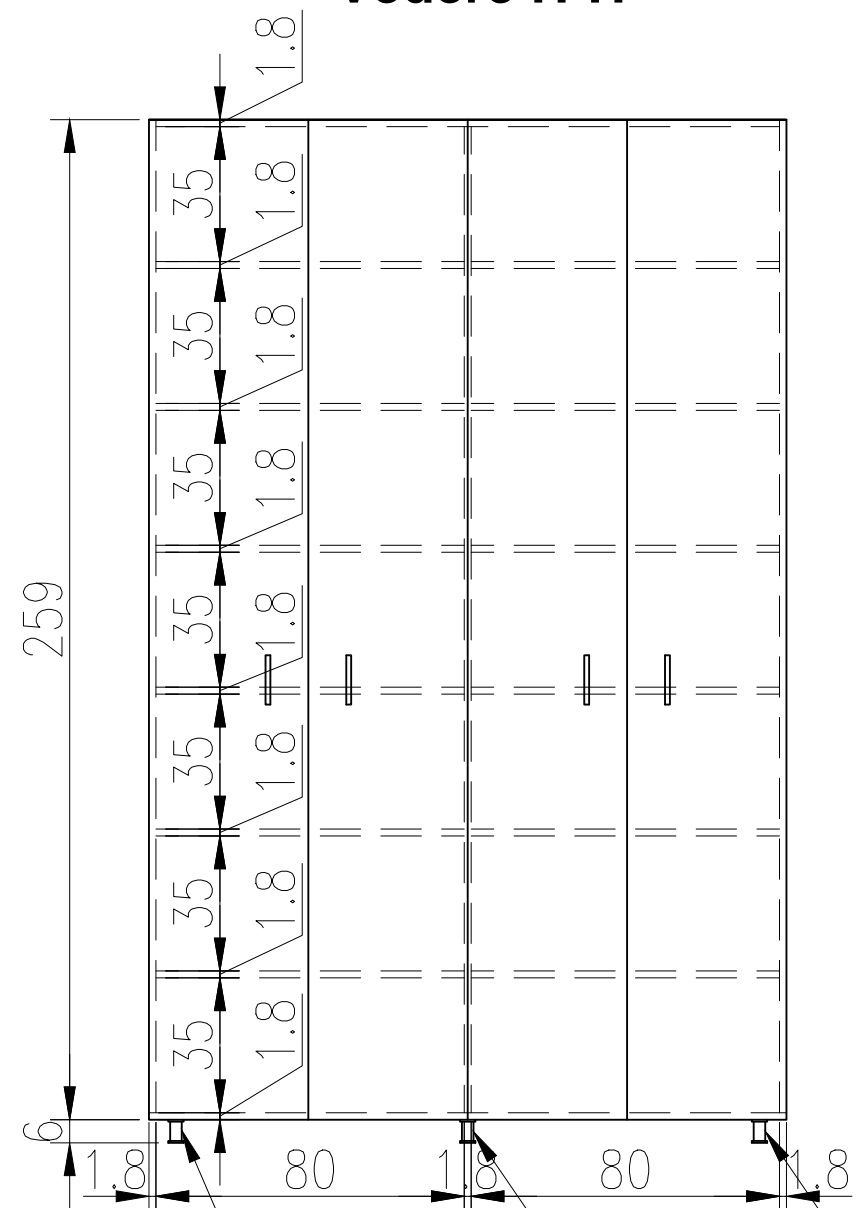

23.DULAP TIP165

Vedere H-H

24.DULAP TIP110

Vedere I-I

25.DULAP SUSPENDAT

Vedere J-J

26.POLITA DULAP

① picioruse aluminiu reglabile; $h_{max}=6$ cm; sectiune min. $\varnothing 40$ mm/min. 40x40mm