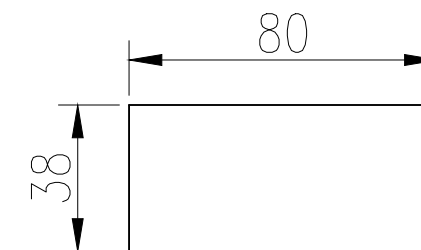

23.DULAP TIP165

Vedere H-H

24.DULAP TIP110

Vedere I-I

25.DULAP SUSPENDAT

Vedere J-J

26.POLITA DULAP

① picioruse aluminiu reglabile; $h_{max}=6$ cm; sectiune min. $\varnothing 40$ mm/min. 40x40mm