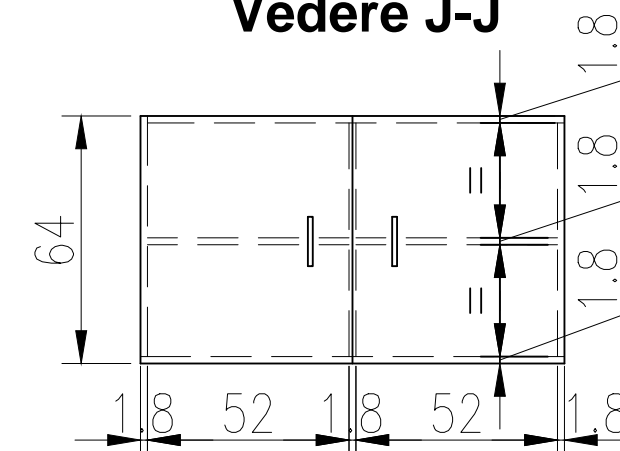

23.DULAP TIP165

Vedere H-H

24.DULAP TIP110

Vedere I-I

25.DULAP SUSPENDAT

Vedere J-J

26.POLITA DULAP

① picioruse aluminiu reglabile; $h_{max}=6$ cm; sectiune min. $\varnothing 40$ mm/min. 40x40mm